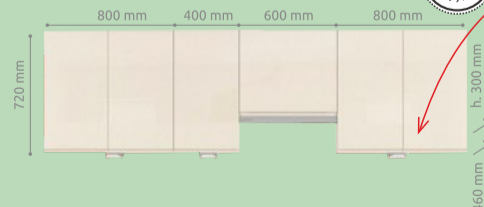

Sole KUCHYŇ 260

Kód zboží: 8122161

- korpus bílý alpský
- prac. deska bílý kašmír
- dveře magnolie lesk
- dv. ořech lincoln lesk

SLEVA 5000 Kč

~~29999,-~~

24999,-*

* Do vyprodání skladových zásob.

ESOX

Nákupy na splátky

*Reprezentativní příklad splácní (EXKLUZIV 8): Prodejní cena 20.000 Kč, přímá platba 0 Kč, výše úvěru 20.000 Kč, měsíční splátka 988 Kč, počet splátek 24, roční úroková sazba 16,91%, RPSN 18,29%, celková splatná částka 23.712 Kč. Pro účely výpočtu RPSN platí: měsíc má 30,4167 dnů a rok pak 365 dnů. Použitá úroková metoda: 30/360. Zprostředkovatel vykonává zprostředkovatelskou činnost pouze pro společnost ESSOX s.r.o., jako Vázaný zástupce.